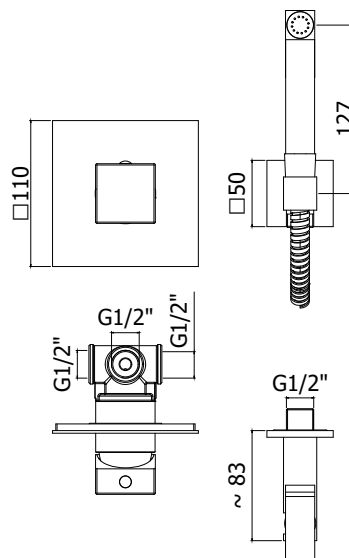

COLLEZIONE

kit bidet - bidet kit

IMMAGINE PRODOTTO

DISEGNO TECNICO

DESCRIZIONE

Set bidet incasso quadro completo di:

- supporto incasso quadro in metallo con presa acqua
- doccia Tweet Square in metallo
- Flessibile ottone doppia aggraffatura 1/2"Gx1/2"G con calotta

conica girevole - L.1200mm

ART.

KIT DUP112

con miscelatore LEC010../M

FINITURE

KIT

CR/M - cromo con piastra acciaio inox
NO/M - nero opaco con piastra acciaio inox

PAGINA PRODOTTO